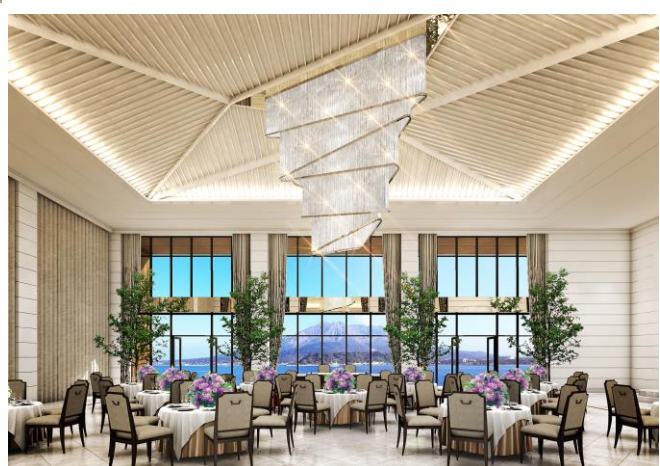

■オープン前予約サロン（期間限定）

所在地：〒892-0845 鹿児島県鹿児島市樋之口町5丁目29番地 ザ・ピーク プレミアムテラス内

アクセス：JR 鹿児島本線「鹿児島中央駅」より車で約5分

市電「新屋敷」電停より徒歩3分

営業時間：平日 12:00～20:00 土日祝日 9:00～20:00

定休日：火・水曜日 ※祝日除く

開業予定：2018年4月28日（土）

TEL：ウェディングに関する問い合わせ専用 0120-19-1815

（平日 12:00～20:00 土日祝日 9:00～20:00 年末年始除く）

■完成イメージ

左上から、外観（正面）、外観（錦江湾側から見える施設）

チャペル、ラウンジ

4階パーティールーム、3階パーティールーム